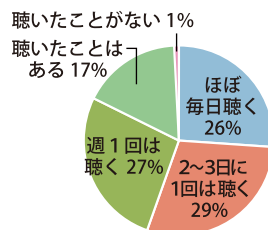

番組ランキングの詳細はエフエムみっきいホームページで公開中です。

2018年エフエムみっきいアンケート結果

アンケート
結果

アンケート調査の回答状況

- ・実施期間: 2018年12月1日~12月17日まで
 - ・回答総数: 249通
 - ・調査方法: ラジオ放送での告知・ホームページ・情報誌「かみらぢお」からプレゼント応募時にアンケート調査を実施。
- (募集時の質問内容・プレゼント内容はかみらぢおバックナンバーVol.99をご覧ください)

【リスナー情報】性別

【リスナー情報】年代

【リスナー情報】地域

【エフエムみっきいをお聴きですか?】

【よく聴く時間帯はいつですか?】

【インターネットでエフエムみっきいを聴きますか?】

アンケート結果の詳細はエフエムみっきいホームページで公開中です。

<http://www.fm-miki.jp/>

ご協力ありがとうございました。

2019年3月1日発行(第102号) URL: <http://www.fm-miki.jp/>
 [発行] (株)エフエム三木 E-mail: melbo@fm-miki.jp
 TEL.0794-86-0761 FAX.0794-86-1761
メッセージ
お待ちしております...

お世話になってます ~スポンサー紹介のコーナー~

PIZZERIA BEATRICE

ピッツァはイタリア・ナポリの大衆食、本場ナポリからオーダーメイドし取り寄せた窯で伝統・食文化を守り真のナポリピッツァ協会にも認められた「本物のナポリピッツァ」を自然の恵みあふれる明石でお楽しみ下さい!!