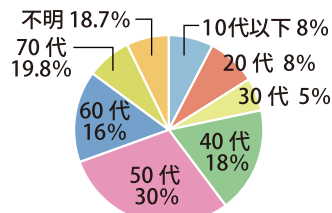

娯楽番組

- 1: 「谷五郎のはりまーるラジオ」
(毎週金曜日 午後1時~1時30分・再放送 午後9時~9時30分
・再々放送 毎週土曜日 午後0時30分~1時)
- 2: 「アニゲじゃナイト」
(毎週火曜日 午後9時~10時・再放送 毎週土曜日 午後9時~10時)
- 3: 「上北夏味のサウンド・オブ・ウインド」
(毎週金曜日 午後1時30分~2時・再放送 毎週金曜日 午後9時30分~10時
・再々放送 毎週土曜日 午後0時~0時30分)

趣味教養

- 1: 「39の会朗読ことだま」(毎週月曜日 午後9時30分~9時45分
・再放送 毎週火曜日 午後0時30分~0時45分)
- 1: 「山根先生のヘルシーチャット」
(毎週月—金曜日 午前8時30分~・再放送 毎週月—金曜日 午後4時~)
- 2: 「ようこそ川柳広場へ」(毎週土曜日 午前9時~9時30分・再放送 毎週日曜日 午後6時~6時30分・再々放送 毎週月曜日 午後1時~1時30分)
- 3: 「金井由美子の草むらだり」
(毎週木曜日 午後0時30分~0時45分
・再放送 毎週日曜日 午前9時~9時15分)

番組ランキングの詳細はエフエムみっきいホームページで公開中です。

2018年エフエムみっきいアンケート結果

アンケート
結果

アンケート調査の回答状況

- ・実施期間: 2018年12月1日~12月17日まで
 - ・回答総数: 249通
 - ・調査方法: ラジオ放送での告知・ホームページ・情報誌「かみらぢお」からプレゼント応募時にアンケート調査を実施。
- (募集時の質問内容・プレゼント内容はかみらぢおバックナンバーVol.99をご覧ください)

【リスナー情報】性別

【リスナー情報】年代

【リスナー情報】地域

【エフエムみっきいをお聴きですか?】

【よく聴く時間帯はいつですか?】

【インターネットでエフエムみっきいを聴きますか?】

アンケート結果の詳細はエフエムみっきいホームページで公開中です。

<http://www.fm-miki.jp/>