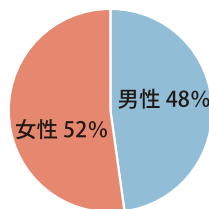

趣味教養

- 1: 「39の会朗読ことだま」(毎週月曜日 午後9時30分~9時45分
・再放送 毎週火曜日 午後0時30分~0時45分)
- 1: 「山根先生のヘルシーチャット」
(毎週月—金曜日 午前8時30分~・再放送 毎週月—金曜日 午後4時~)
- 2: 「ようこそ川柳広場へ」(毎週土曜日 午前9時~9時30分・再放送 毎週日曜日 午後6時~6時30分・再々放送 毎週月曜日 午後1時~1時30分)
- 3: 「金井由美子の草むらだり」
(毎週木曜日 午後0時30分~0時45分
・再放送 毎週日曜日 午前9時~9時15分)

番組ランキングの詳細はエフエムみっきいホームページで公開中です。

2018年エフエムみっきいアンケート結果

アンケート
結果

アンケート調査の回答状況

- ・実施期間: 2018年12月1日~12月17日まで
 - ・回答総数: 249通
 - ・調査方法: ラジオ放送での告知・ホームページ・情報誌「かみらぢお」からプレゼント応募時にアンケート調査を実施。
- (募集時の質問内容・プレゼント内容はかみらぢおバックナンバーVol.99をご覧ください)

【リスナー情報】性別

【リスナー情報】年代

【リスナー情報】地域

【エフエムみっきいをお聴きですか?】

【よく聴く時間帯はいつですか?】

【インターネットでエフエムみっきいを聴きますか?】

アンケート結果の詳細はエフエムみっきいホームページで公開中です。

<http://www.fm-miki.jp/>