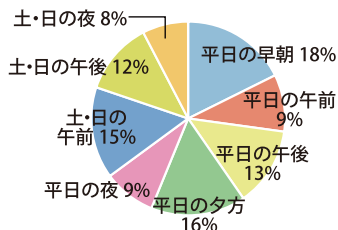

番組ランキングの詳細はエフエムみっきいホームページで公開中です。

2018年エフエムみっきいアンケート結果

アンケート
結果

アンケート調査の回答状況

- ・実施期間: 2018年12月1日~12月17日まで
 - ・回答総数: 249通
 - ・調査方法: ラジオ放送での告知・ホームページ・情報誌「かみらぢお」からプレゼント応募時にアンケート調査を実施。
- (募集時の質問内容・プレゼント内容はかみらぢおバックナンバーVol.99をご覧ください)

【リスナー情報】性別

【リスナー情報】年代

【リスナー情報】地域

【エフエムみっきいをお聴きですか?】

【よく聴く時間帯はいつですか?】

【インターネットでエフエムみっきいを聴きますか?】

アンケート結果の詳細はエフエムみっきいホームページで公開中です。

<http://www.fm-miki.jp/>