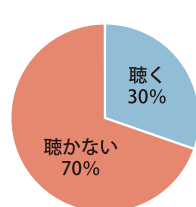

番組ランキングの詳細はエフエムみっきいホームページで公開中です。

2018年エフエムみっきいアンケート結果

アンケート
結果

アンケート調査の回答状況

- ・実施期間: 2018年12月1日~12月17日まで
 - ・回答総数: 249通
 - ・調査方法: ラジオ放送での告知・ホームページ・情報誌「かみらぢお」からプレゼント応募時にアンケート調査を実施。
- (募集時の質問内容・プレゼント内容はかみらぢおバックナンバーVol.99をご覧ください)

【リスナー情報】性別

【リスナー情報】年代

【リスナー情報】地域

【エフエムみっきいをお聴きですか?】

【よく聴く時間帯はいつですか?】

【インターネットでエフエムみっきいを聴きますか?】

アンケート結果の詳細はエフエムみっきいホームページで公開中です。

<http://www.fm-miki.jp/>