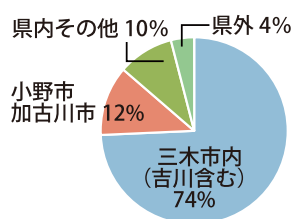

娯楽番組

- 1: 「谷五郎のはりまーるラジオ」
(毎週金曜日 午後1時~1時30分・再放送 午後9時~9時30分
・再々放送 毎週土曜日 午後0時30分~1時)
- 2: 「アニゲじゃナイト」
(毎週火曜日 午後9時~10時・再放送 毎週土曜日 午後9時~10時)
- 3: 「上北夏味のサウンド・オブ・ウインド」
(毎週金曜日 午後1時30分~2時・再放送 毎週金曜日 午後9時30分~10時
・再々放送 毎週土曜日 午後0時~0時30分)

趣味教養

- 1: 「39の会朗読ことだま」(毎週月曜日 午後9時30分~9時45分
・再放送 毎週火曜日 午後0時30分~0時45分)
- 1: 「山根先生のヘルシーチャット」
(毎週月—金曜日 午前8時30分~・再放送 毎週月—金曜日 午後4時~)
- 2: 「ようこそ川柳広場へ」(毎週土曜日 午前9時~9時30分・再放送 毎週日曜日 午後6時~6時30分・再々放送 毎週月曜日 午後1時~1時30分)
- 3: 「金井由美子の草むらだり」
(毎週木曜日 午後0時30分~0時45分
・再放送 毎週日曜日 午前9時~9時15分)

番組ランキングの詳細はエフエムみっきいホームページで公開中です。

2018年エフエムみっきいアンケート結果

アンケート
結果

アンケート調査の回答状況

- ・実施期間: 2018年12月1日~12月17日まで
 - ・回答総数: 249通
 - ・調査方法: ラジオ放送での告知・ホームページ・情報誌「かみらぢお」からプレゼント応募時にアンケート調査を実施。
- (募集時の質問内容・プレゼント内容はかみらぢおバックナンバーVol.99をご覧ください)

【リスナー情報】性別

【リスナー情報】年代

【リスナー情報】地域

【エフエムみっきいをお聴きですか?】

【よく聴く時間帯はいつですか?】

【インターネットでエフエムみっきいを聴きますか?】

アンケート結果の詳細はエフエムみっきいホームページで公開中です。

<http://www.fm-miki.jp/>