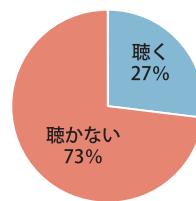

## 2016年エフエムみっきいアンケート結果

アンケート  
結果

アンケート調査の回答状況

- ・実施期間：2016年12月1日~12月12日まで
  - ・回答総数：1311通
  - ・調査方法：ラジオ放送での告知・ホームページ・情報誌「かみらぢお」からプレゼント応募時にアンケート調査を実施。
- (募集時の質問内容・プレゼント内容はかみらぢおバックナンバー Vol.75 をご覧ください)

【リスナー情報】性別

【リスナー情報】年代

【リスナー情報】地域

【エフエムみっきいをお聴きですか?】

【よく聴く時間帯はいつですか?】

【インターネットでエフエムみっきいを聴きますか?】

アンケート結果の詳細はエフエムみっきいホームページで公開中です。

<http://www.fm-miki.jp/>  
ご協力ありがとうございました。

2017年3月1日発行(第78号)  
[発行] 株式会社エフエム三木