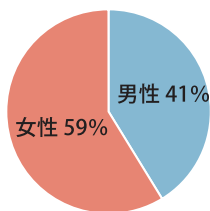

## 2016年エフエムみっきいアンケート結果 番組ランキング2016年

生ワイド 関係	1 おはよう!みっきい(月曜-金曜7時半~9時30分)
	2 みっきい!サンセットライぶらり~(月曜-金曜17時~19時)
	3 うえのまる発・情報満載ラジオパートI(月曜-木曜10時~13時)
娯楽 番組	1 上北夏味のサウンド・オブ・ウインド(金曜21時半、土曜12時)
	2 谷五郎のはりまーラジオ(金曜21時、土曜12時30分)
	3 元気はつらつ歌謡曲(月曜-金曜19時)
趣味 教養	1 ようこそ川柳広場へ(土曜9時、日曜18時)
	2 山根先生のヘルシーチャット(月曜-金曜8時半、13時)
	3 39の会朗読ことだま(月曜21時30分、土曜8時45分)
ミュージック バード	1 あの頃青春グラフィティ(土曜13時)
	2 J P TOP 20(日曜13時)
	3 アフタヌーン・パラダイス(月曜-木曜15時)

※各3位以下の番組はホームページにて公開中

## 2016年エフエムみっきいアンケート結果

アンケート  
結果

アンケート調査の回答状況

- ・実施期間：2016年12月1日~12月12日まで
  - ・回答総数：1311通
  - ・調査方法：ラジオ放送での告知・ホームページ・情報誌「かみらぢお」からプレゼント応募時にアンケート調査を実施。
- (募集時の質問内容・プレゼント内容はかみらぢおバックナンバー Vol.75 をご覧ください)

【リスナー情報】性別