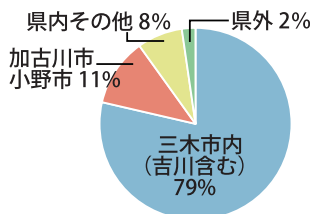

## 2016年エフエムみっきいアンケート結果 番組ランキング2016年

生ワイド 関係	1 おはよう!みっきい(月曜-金曜7時半~9時30分)
	2 みっきい!サンセットライぶらり~(月曜-金曜17時~19時)
	3 うえのまる発・情報満載ラジオパートI(月曜-木曜10時~13時)
娯楽 番組	1 上北夏味のサウンド・オブ・ウインド(金曜21時半、土曜12時)
	2 谷五郎のはりまーラジオ(金曜21時、土曜12時30分)
	3 元気はつらつ歌謡曲(月曜-金曜19時)
趣味 教養	1 ようこそ川柳広場へ(土曜9時、日曜18時)
	2 山根先生のヘルシーチャット(月曜-金曜8時半、13時)
	3 39の会朗読ことだま(月曜21時30分、土曜8時45分)
ミュージック バード	1 あの頃青春グラフィティ(土曜13時)
	2 J P TOP 20(日曜13時)
	3 アフタヌーン・パラダイス(月曜-木曜15時)

※各3位以下の番組はホームページにて公開中

## 2016年エフエムみっきいアンケート結果

アンケート  
結果

アンケート調査の回答状況

- ・実施期間：2016年12月1日~12月12日まで
  - ・回答総数：1311通
  - ・調査方法：ラジオ放送での告知・ホームページ・情報誌「かみらぢお」からプレゼント応募時にアンケート調査を実施。
- (募集時の質問内容・プレゼント内容はかみらぢおバックナンバー Vol.75 をご覧ください)

【リスナー情報】性別

【リスナー情報】年代

【リスナー情報】地域

【エフエムみっきいをお聴きですか?】

【よく聴く時間帯はいつですか?】

【インターネットでエフエムみっきいを聴きますか?】

アンケート結果の詳細はエフエムみっきいホームページで公開中です。

<http://www.fm-miki.jp/>  
ご協力ありがとうございました。

2017年3月1日発行(第78号)  
[発行] 株式会社エフエム三木