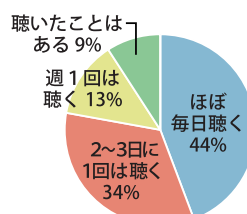

## 2016年エフエムみっきいアンケート結果 番組ランキング2016年

生ワイド 関係	1 おはよう!みっきい(月曜-金曜7時半~9時30分)
	2 みっきい!サンセットライぶらり~(月曜-金曜17時~19時)
	3 うえのまる発・情報満載ラジオパートI(月曜-木曜10時~13時)
娯楽 番組	1 上北夏味のサウンド・オブ・ウインド(金曜21時半、土曜12時)
	2 谷五郎のはりまーラジオ(金曜21時、土曜12時30分)
	3 元気はつらつ歌謡曲(月曜-金曜19時)
趣味 教養	1 ようこそ川柳広場へ(土曜9時、日曜18時)
	2 山根先生のヘルシーチャット(月曜-金曜8時半、13時)
	3 39の会朗読ことだま(月曜21時30分、土曜8時45分)
ミュージック バード	1 あの頃青春グラフィティ(土曜13時)
	2 J P TOP 20(日曜13時)
	3 アフタヌーン・パラダイス(月曜-木曜15時)

※各3位以下の番組はホームページにて公開中

## 2016年エフエムみっきいアンケート結果

アンケート  
結果

アンケート調査の回答状況

- ・実施期間：2016年12月1日~12月12日まで
  - ・回答総数：1311通
  - ・調査方法：ラジオ放送での告知・ホームページ・情報誌「かみらぢお」からプレゼント応募時にアンケート調査を実施。
- (募集時の質問内容・プレゼント内容はかみらぢおバックナンバー Vol.75 をご覧ください)

【リスナー情報】性別

【リスナー情報】年代

【リスナー情報】地域

【エフエムみっきいをお聴きですか?】

【よく聴く時間帯はいつですか?】

【インターネットでエフエムみっきいを聴きますか?】

アンケート結果の詳細はエフエムみっきいホームページで公開中です。

<http://www.fm-miki.jp/>  
ご協力ありがとうございました。

2017年3月1日発行(第78号)  
[発行] 株式会社エフエム三木