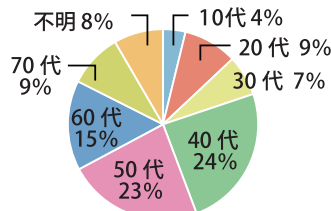

## 2016年エフエムみっきいアンケート結果 番組ランキング2016年

生ワイド 関係	1 おはよう!みっきい(月曜-金曜7時半~9時30分)
	2 みっきい!サンセットライぶらり~(月曜-金曜17時~19時)
	3 うえのまる発・情報満載ラジオパートI(月曜-木曜10時~13時)
娯楽 番組	1 上北夏味のサウンド・オブ・ウインド(金曜21時半、土曜12時)
	2 谷五郎のはりまーラジオ(金曜21時、土曜12時30分)
	3 元気はつらつ歌謡曲(月曜-金曜19時)
趣味 教養	1 ようこそ川柳広場へ(土曜9時、日曜18時)
	2 山根先生のヘルシーチャット(月曜-金曜8時半、13時)
	3 39の会朗読ことだま(月曜21時30分、土曜8時45分)
ミュージック バード	1 あの頃青春グラフィティ(土曜13時)
	2 J P TOP 20(日曜13時)
	3 アフタヌーン・パラダイス(月曜-木曜15時)

※各3位以下の番組はホームページにて公開中

## 2016年エフエムみっきいアンケート結果

アンケート  
結果

アンケート調査の回答状況

- ・実施期間：2016年12月1日~12月12日まで
  - ・回答総数：1311通
  - ・調査方法：ラジオ放送での告知・ホームページ・情報誌「かみらぢお」からプレゼント応募時にアンケート調査を実施。
- (募集時の質問内容・プレゼント内容はかみらぢおバックナンバー Vol.75 をご覧ください)

【リスナー情報】性別

【リスナー情報】年代

【リスナー情報】地域

【エフエムみっきいをお聴きですか?】

【よく聴く時間帯はいつですか?】

【インターネットでエフエムみっきいを聴きますか?】

アンケート結果の詳細はエフエムみっきいホームページで公開中です。

<http://www.fm-miki.jp/>  
ご協力ありがとうございました。

2017年3月1日発行(第78号)  
[発行] 株式会社エフエム三木