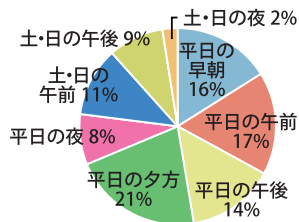

## 2016年エフエムみっきいアンケート結果

アンケート  
結果

アンケート調査の回答状況

- ・実施期間：2016年12月1日~12月12日まで
  - ・回答総数：1311通
  - ・調査方法：ラジオ放送での告知・ホームページ・情報誌「かみらぢお」からプレゼント応募時にアンケート調査を実施。
- (募集時の質問内容・プレゼント内容はかみらぢおバックナンバー Vol.75 をご覧ください)

【リスナー情報】性別

【リスナー情報】年代

【リスナー情報】地域

【エフエムみっきいをお聴きですか?】

【よく聴く時間帯はいつですか?】

【インターネットでエフエムみっきいを聴きますか?】

アンケート結果の詳細はエフエムみっきいホームページで公開中です。

<http://www.fm-miki.jp/>  
ご協力ありがとうございました。

2017年3月1日発行(第78号)  
[発行] 株式会社エフエム三木